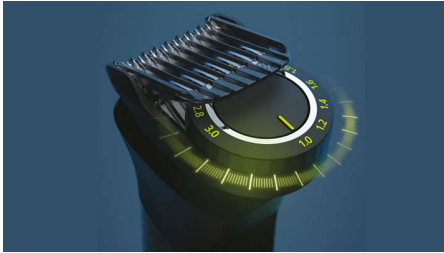

Natančno in enakomerno striženje

- Prirezovalnik, ki se prilagaja vaši bradi
- Dolgotrajno delovanje za natančne rezultate
- Enakomerno prirežovanje v eni potezi

Raznoliko oblikovanje za obraz, glavo in telo

Značilnosti

Glavnik za natančno prirezovanje

Patentiran glavnik za prirezovanje ima 11 nastavitve dolžine od 1 do 3 mm, kar omogoča enakomerno prirezovanje na željeno dolžino.

Samoostrična jeklena rezila