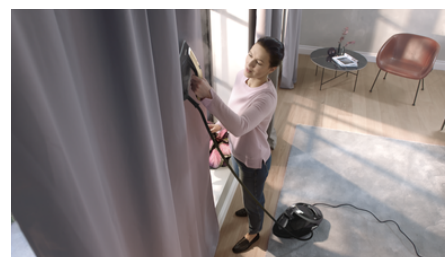

Izjemno lahek likalnik

Likalnik je neverjetno lahek in omogoča udobno uporabo, saj gladko drsi in ne obremenjuje zapestja. Ker tehta le 800 g, omogoča enostavno navpično likanje zaves in visečih oblačil.