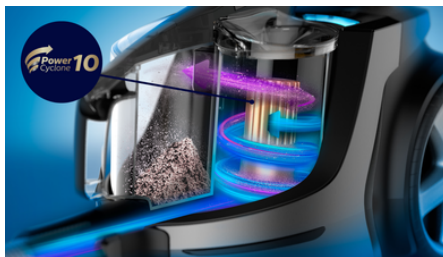

Poudarki

Tehnologija PowerCyclone 10

Napredna tehnologija PowerCyclone 10 z močnim kroženjem maksimira pretok zraka in zagotavlja izjemno moč sesanja. Močno pospešen pretok zraka v cilindrični komori učinkovito ločuje prah od zraka, kar zagotavlja večjo moč sesanja dlje časa in s tem najučinkovitejše čiščenje vseh vrst umazanije z vseh vrst tal**.