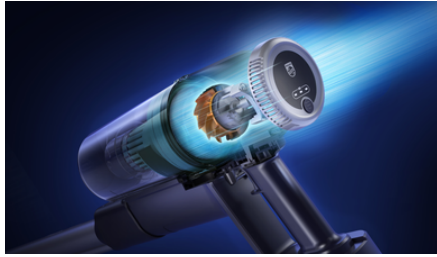

Philips 3000 Series Brezžični sesalnik

XC3031/01

- Digitalni motor
- Nastavek LED

Odkrijte skriti prah. Odstranite ga z enkratnim čiščenjem.

Deluje do 60 min¹ in vodi z nastavkom z lučkami LED

- PowerCyclone 8 odstranjuje prah z optimalno porabo baterije.
- Digitalni motor za vzdržljivost.
- Snemljiva 25,2-voltna baterija za dolgotrajno čiščenje.
- 3-stopenjski filtrirni sistem varuje posesani prah.
- Nastavek LED odkrije skriti prah in vodi vsak gib.
- Natančni nastavek drsi 1 mm stran od stene.
- Spremeni se v ročni sesalnik za čiščenje različnih površin.

^{*1}Način Eco, samo ročni sesalnik.

^{**2}Način turbo, samo ročni sesalnik.

^{***3}Druga baterija je naprodaj ločeno XV1633.

Poudarki

PowerCyclone 8

Naša zmogljiva tehnologija zagotavlja popolno kombinacijo učinkovitosti in rezultatov. Zasnovana je za učinkovito pobiranje prahu, hkrati pa zagotavlja do 60 minut delovanja v običajnem načinu¹ in 15 minut v turbo².

3-stopenjski filtrirni sistem

Fini prah in umazanija ostaneta zaprta v notranjosti zahvaljujoč trem izredno finim filtrom. Tako ostane tudi, ko ga dvignete od tal.

Spremeni se v ročni sesalnik

Želite posesati predele nad tlemi, na primer notranjost omar ali kavč? Sesalnik Philips serije 3000 se pretvori v ročni sesalnik za enostavno manevriranje, ne glede na vaše potrebe po čiščenju.

Digitalni motor

Digitalni motor zagotavlja, da je brezžični sesalnik vzdržljiv in zmogljiv.

Nastavek LED

Naj z nastavkom LED šteje vsak gib. Osvetli drobne prašne delce s svetlobo pod natanko pravim kotom, tako da boste natančno vedeli, kje čistiti.