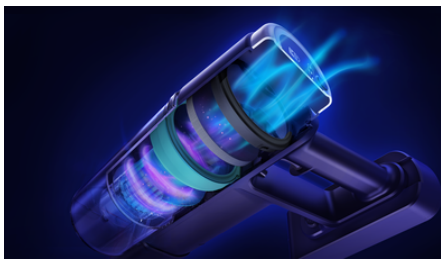

Philips 3000 Series Brezžični sesalnik

XC3031/01

- Digitalni motor
- Nastavek LED

Odkrijte skriti prah. Odstranite ga z enkratnim čiščenjem.

Deluje do 60 min¹ in vodi z nastavkom z lučkami LED

- PowerCyclone 8 odstranjuje prah z optimalno porabo baterije.
- Digitalni motor za vzdržljivost.
- Snemljiva 25,2-voltna baterija za dolgotrajno čiščenje.
- 3-stopenjski filtrirni sistem varuje posesani prah.
- Nastavek LED odkrije skriti prah in vodi vsak gib.
- Natančni nastavek drsi 1 mm stran od stene.
- Spremeni se v ročni sesalnik za čiščenje različnih površin.

^{*1}Način Eco, samo ročni sesalnik.

^{**2}Način turbo, samo ročni sesalnik.

^{***3}Druga baterija je naprodaj ločeno XV1633.

Poudarki

PowerCyclone 8

Naša zmogljiva tehnologija zagotavlja popolno kombinacijo učinkovitosti in rezultatov. Zasnovana je za učinkovito pobiranje prahu, hkrati pa zagotavlja do 60 minut delovanja v običajnem načinu¹ in 15 minut v turbo².

3-stopenjski filtrirni sistem

Fini prah in umazanija ostaneta zaprta v notranjosti zahvaljujoč trem izredno finim filtrom. Tako ostane tudi, ko ga dvignete od tal.

Spremeni se v ročni sesalnik

Želite posesati predele nad tlemi, na primer notranjost omar ali kavč? Sesalnik Philips serije 3000 se pretvori v ročni sesalnik za enostavno manevriranje, ne glede na vaše potrebe po čiščenju.