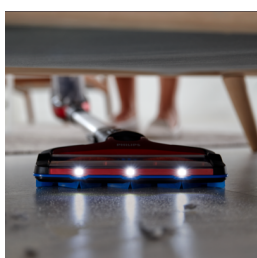

Nastavek LED

Prah, dlake, lase in drobtine lahko z lučmi LED v nastavku SpeedPro Max enostavno opazite in odstranite. Nastavek LED razkrije celo skrito umazanijo.