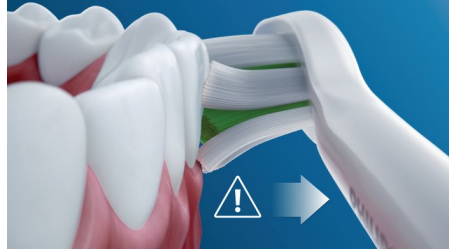

Nadzorujte pritiskanje med ščetkanjem

S premočnim ščetkanjem lahko zobe in dlesni poškodujete. Da bi to preprečili, zobna ščetka Philips Sonicare ProtectiveClean začne oddajati nežne zvočne signale, s katerimi vas opozarja, da zmanjšajte pritisk.