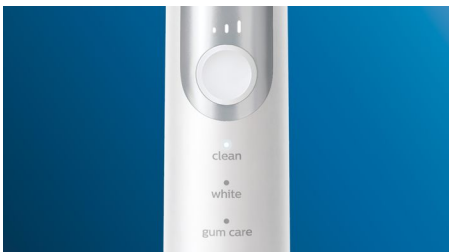

Inovativna tehnologija

- Obvešča vas, če pritisnete premočno
- Povezuje pametni ročaj ščetke in pametne glave ščetke
- Vedno pravočasno zamenjajte glavo ščetke
- Napredna sonična tehnologija Philips Sonicare

Zasnova po vaši meri

- Spodbuda za temeljito ščetkanje
- Olajša vam potovanje

asimpleswitch.com

Značilnosti

Naravna belina zob

Pritrdite glavo ščetke W2 Optimal White za odstranjevanje površinskih madežev in najbolj bel nasmeħ. Klinično je dokazano, da goste osrednje ščetine za odstranjevanje madežev poskrbijo za bolj bele zobe v samo enem tednu.

Ščetkanje po vaše

Ta zobna ščetka vam omogoča, da ščetkanje prilagodite svojim potrebam, saj imate na voljo tri načine in tri nastavitve intenzivnosti. Standardni način Clean je namenjen vrhunskemu čiščenju, način White je idealen način za odstranjevanje površinskih madežev, z načinom Gum Care pa dodate minuto blagega ščetkanja z nežno masažo dlesni. Tri nastavitve intenzivnosti vam omogočajo preklapljanje zaporedja »visoke« in »nizke« nastavitve za usklajevanje intenzivnosti od leve proti desni.