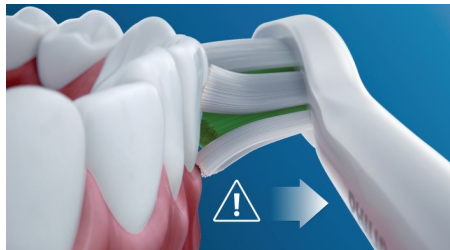

Varno in nežno

Prepričani ste lahko, da bo vaša izkušnja ščetkanja varna: našo sonično tehnologijo lahko uporabljate na zobnih aparatih, plombah, kronah in prevlekah. Pomaga preprečevati karies in izboljša zdravje dlesni.

Tehnologija Philips Sonicare

Napredna sonična tehnologija Philips Sonicare omogoča izjemno dnevno čiščenje tako, da brizga vodo med zobe ter s ščetkami drgne in odstranjuje razpadle obloge.

Nadzorujte pritiskanje med ščetkanjem