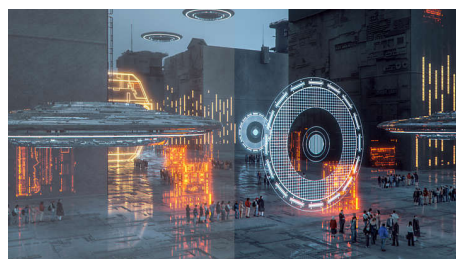

Igralni način SmartImage

Novi igričarski zaslon Philips omogoča hiter dostop do natančnih nastavitev slike z različnimi možnostmi. Način "FPS" (prvoosebno streljanje) izboljša temne prizore pri igranju, zato vidite tudi skrite predmete na temnih delih. "Dirkaški" način nastavi najhitrejši odzivni čas, izrazite barve in prilagaja sliko. Način "RTS" (realnočasna strategija) ima poseben način SmartFrame, ki omogoča osvetlitev določenega dela ter prilagoditev velikosti in slike. Načina Igralec 1 in Igralec 2 vam omogočata shranjevanje osebnih nastavitev za različne igre, kar zagotavlja vrhunsko zmogljivost.