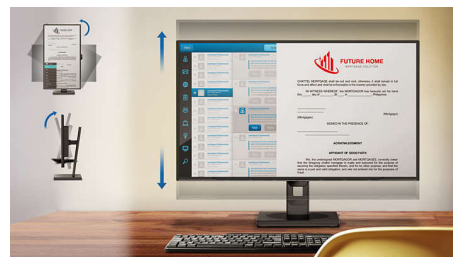

Kompaktni ergonomski podstavek

Kompakten ergonomski podstavek Philips za monitor je uporabniku prijazen podstavek z možnostjo prilagajanja nagiba, vrtenja in nastavljanja višine, kar vsem uporabnikom omogoča optimalno udobno in učinkovito namestitev.