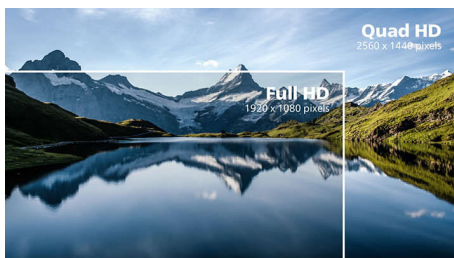

Kristalno čiste slike

Zaslone Philips predvajajo kristalno čiste slike ločljivosti Quad HD z 2560 x 1440 ali 2560 x 1080 slikovnimi pikami. Imajo visokozmogljive plošče za visoko gostoto slikovnih pik, podporo za širokopasovne vire, kot so USB-C, Displayport, HDMI, zato predvajajo neverjetno pristne slike in grafiko. Če ste profesionalca in zahtevate podrobne informacije za rešitve CAD-CAM, uporabljate 3D-grafične aplikacije ali finančni strokovnjak, ki uporablja zahtevne preglednice, vam zasloni Philips vedno prikazujejo kristalno čiste slike.